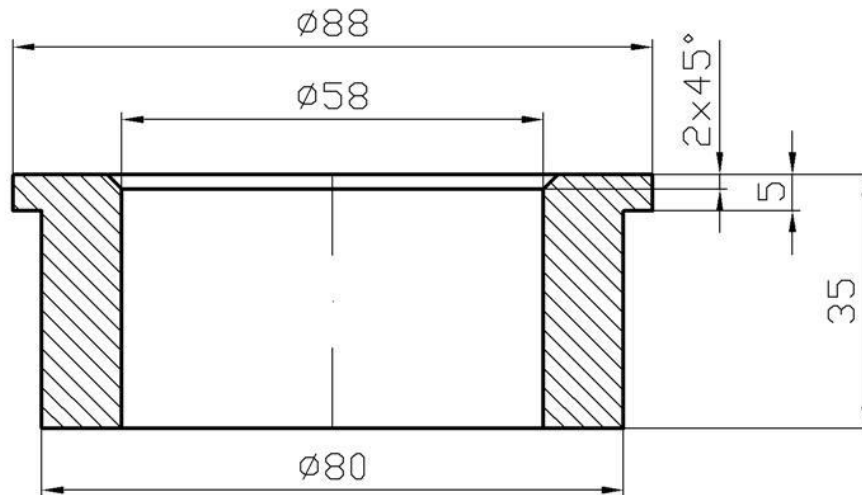

3.2 / (✓)

HRANY SRAZIT 1x45°
KALIT A POPUSTIT NA 58-60 HRC

1	ø88x35		19 436.4					LN 0043-01	18
Kusu	Nazev - Rozmer	Polotovary	Mat. konecny	Mat. vychazi	T.o.	C.vaha	H.vaha	Cislo vykresu	Poz.
Poznanka				Celkova cista vaha kg					
1:1	Meritko		Kreslil ELSNER	Cis.snimku	Zmeny	Datum	Podpis	Index zmeny	x
			Prezkousel						x
			Norm.ref.	x					
			Vyr. projednal Schvalit	C.transp.					x
		Mat. ref.	Dne: 7.10.99					x	
SOUaSOS		Typ	Skupina	Stary vykres		Novy vykres			
Hradebni		Nazev			144.51K01				
HRADEC KRALOVE		DĚROVÁK							
				Pocet listu		List:			