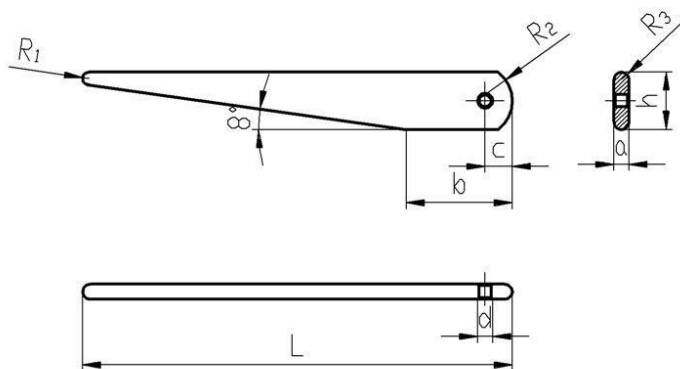

3,2

označ.	L	h	a	b	c	d	R1	R2	R3
0	90	12	2	21	6	4	1	8	1
1	140	19	5	35	9	5	2	12	2.5
3	190	25	7	45	12	6	2	16	3.5
5	250	35	15	60	14	8	3.5	20	7.5
7	350	57	30	65	25	10	7.5	40	15

INDEX	ZMĚNA	DATUM	PODPIS		
ZNMAT. 10370			T.O.	HMOTNOST kg	MĚR. 1:1
ROZM.-POLOH.				ČSN	TRČ.
POM. ZAŘ.				POZN.	Č. KUSOVNÍKU
VYPR. STARÝ	NORM.REF.				
PŘEZK.					
TECHNOL.	SCHVÁLIL	26.3.2010	STARÝ V.		Č.V.
NÁZEV				Z-003	
KLÍN				Listů	List