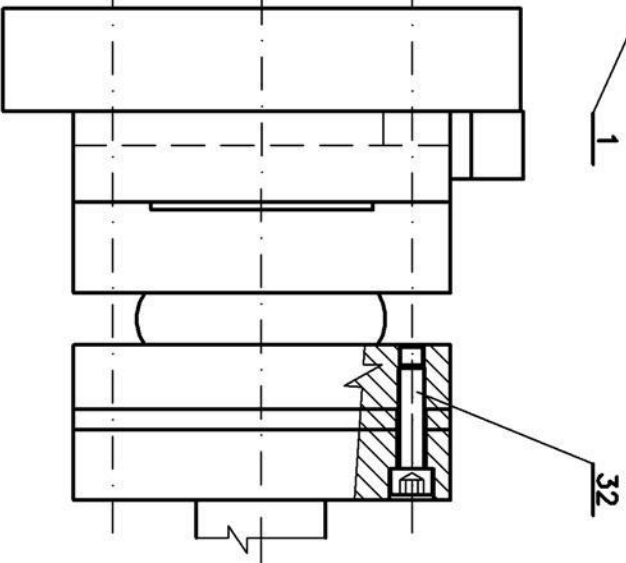

OZNACIT' CISEM: 58x72x8
 KROK: 80mm
 ROZMER PASKY: 1x85mm
 SEVRENA VYSKA: 190mm
 ZDVH:

OPATRIŤ OCHRANYM KRYTEM DLE:
 CSN 22 60 02

| Číslo | Název - popis | Prostředí | Mat. výrobce | Mat. výrobce (dla čísel) | Číslo výrobce | Číslo výrobce (dla čísel) |
|-------|--------------------|-----------------|--------------|--------------------------|---------------|---------------------------|
| 1 | ZNAČOVNÁ DESKA | 40x200x20 | 11 523 | | | 1 |
| 2 | ROZMĚRNÁ VLOŽKA | 677,5x119 | 19 436,4 | | | 2 |
| 3 | REZNY KROUZEK | ø108x112 | 19 436,4 | | | 3 |
| 4 | PROSTŘEDNÍ ŠROUBNÍ | ø94x118 | 19 436,4 | | | 4 |
| 5 | ŠROUOVNÁ STŘEDKA | ø108x4 | 19 436,4 | | | 5 |
| 6 | ŠROUOVNÁ KAMRY | 1720x26 | 19 436,4 | | | 6 |
| 7 | ŠROUOVNÁ | ø60x102 | 11 600 | | | 7 |
| 8 | UPRŮVNÍ DESKA | 273x145x264 | 11 523 | | | 8 |
| 9 | MEZUSKVA | 8x145x264 | 19 436,4 | | | 9 |
| 10 | KOTVENÍ DESKA | 25x145x264 | 11 523 | | | 10 |
| 11 | VODICÍ DESKA | 35x145x230 | 14 220,8 | | | 11 |
| 12 | VÁZNIK | ø74x114 | 19 436,4 | | | 12 |
| 13 | ODPOVĚDNÁ VLOŽKA | ø64x23 | 19 436,4 | | | 13 |
| 14 | VÁZNY KROUZEK | ø108x14 | 19 436,4 | | | 14 |
| 15 | REZNY DESKA | 35x145x230 | 14 220,8 | | | 15 |
| 16 | ODPOVĚDNÝ KROUZEK | ø68x15 | 19 436,4 | | | 16 |
| 17 | ZNAČOVNÁ DESKA | 40x200x20 | 11 523 | | | 17 |
| 18 | PROSTŘEDNÍ VŘEŠŤ | ø60x28 | 19 436,4 | | | 18 |
| 19 | STOJAN | ø60x87 | 19 436,4 | | | 19 |
| 20 | LOUPEŽ VÝŠKOVÝ | ø60x20 | 11 600 | | | 20 |
| 21 | TŘEŠKA VÝŠKOVÝ | 26x64x80 | 11 600 | | | 21 |
| 22 | VÝŠKOVNÁ | ø61x60x8 | | | | 22 |
| 23 | ŠROUB M10x40 | CSN 021143 | | | | 23 |
| 24 | ŠROUB M6x10 | CSN 021131 | | | | 24 |
| 25 | ZÁHRADKA | VÝŠKOVNÁ 11 373 | | | | 25 |
| 26 | TŘEŠKA VÝŠKOVÝ | 26x64x80 | 11 600 | | | 26 |
| 27 | LOUPEŽ VÝŠKOVÝ | ø60x20 | 11 600 | | | 27 |
| 28 | PROSTŘEDNÍ VŘEŠŤ | ø60x28 | 19 436,4 | | | 28 |
| 29 | ŠROUB M10x20 | CSN 021143 | | | | 29 |
| 30 | POLITVNÍ | ø60x20 | | | | 30 |
| 31 | ŠROUB M10x40 | CSN 021143 | | | | 31 |
| 32 | ŠROUB M10x40 | CSN 021143 | | | | 32 |
| 33 | ŠROUB M6x15 | CSN 021131 | | | | 33 |