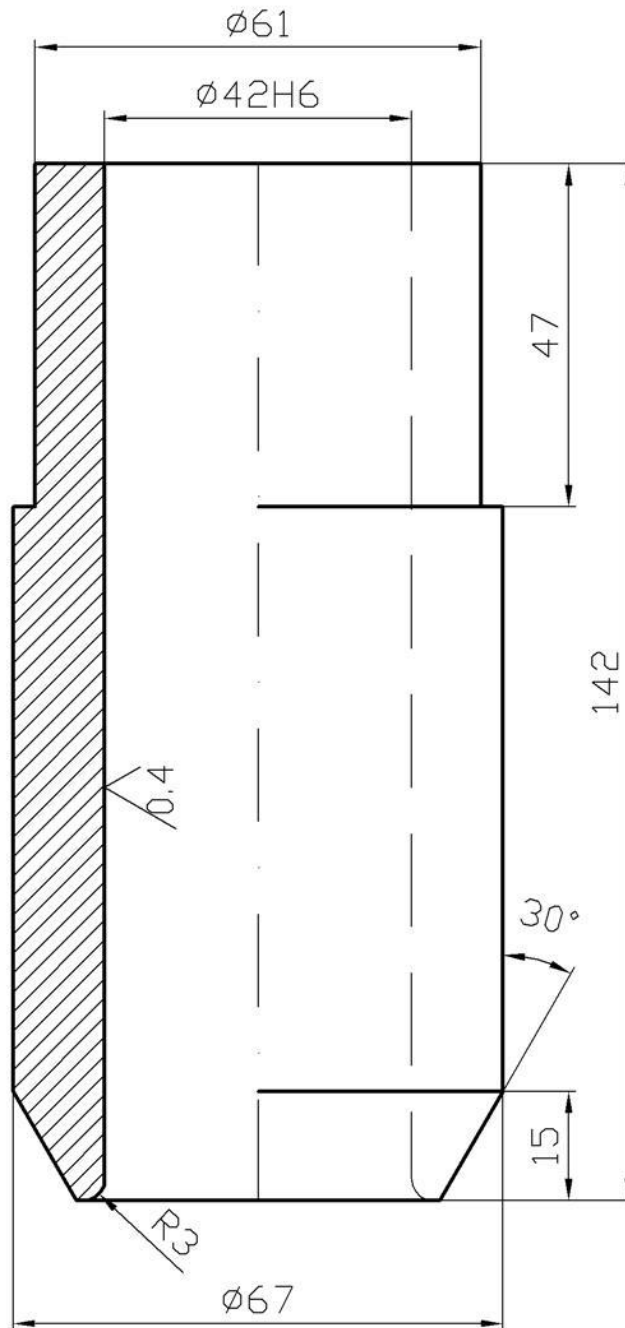

3.2 / (✓)

HRANY SRAZIT 1x45°
KALIT A POPUSTIT NA 58-60 HRC

1	$\varnothing 67 \times 142$		19 436.4					LN 0043-01	26
Kusu	Nazev - Rozmer	Polotovary	Mat. konecny	Mat. vychazi	T.o.	C.vaha	H.vaha	Cislo vykresu	Poz.
Poznanka				Celkova cista vaha kg					
1:1	Kreslil ELSNER		Cis.sninku	Zmeny	Datum	Podpis	Index zmeny		x
	Prezkousel								x
	Norm.ref.		C.transp.						x
	Vyr. projednal	Schvalit							x
Mat. ref.		Dne: 7.10.99		x					
SOUaSOS		Typ	Skupina	Stary vykres		Novy vykres			
Hradebni		Nazev		144.51K01					
HRADEC KRALOVE		VODICÍ POUZDRO							
				Pocet listu		List:			