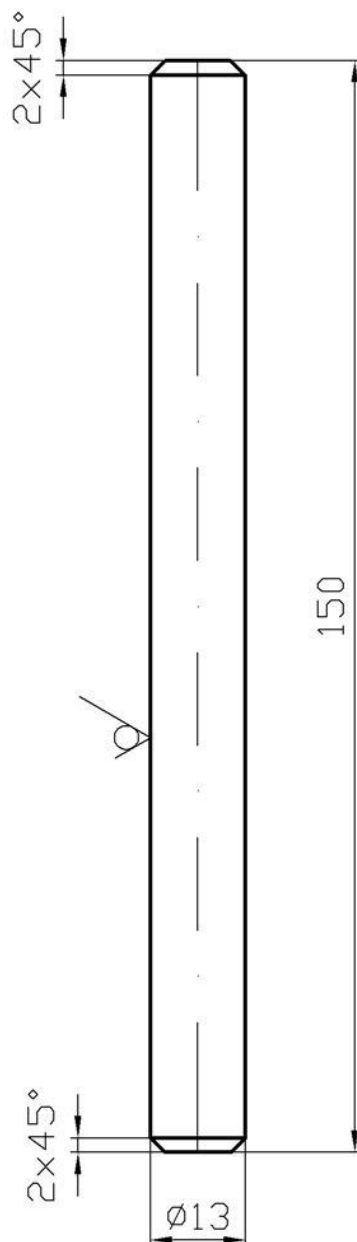

3.2 / (✓)

KALIT A POPUSTIT NA 50–55 HRC

1	$\varnothing 13 \times 150$		19 436.4					LN 0043-17	17		
Kusu	Nazev - Rozmer	Polotovar	Mat. konecny	Mat. vychozi	T.o.	C.vaha	H.vaha	Cislo vykresu	Poz.		
Poznanka				Celkova cista vaha kg							
1:1	Kresil ELSNER		Cis.snimku	Zmeny	Datum	Podpis	Index zmeny		x		
	Prezkousel										x
	Norm.ref.										x
	Vyr. projednal	Schvalit	C.transp.								x
	Mat. ref.	Dne: 25.7.00									x
SOUaSOS Hradekni HRADEC KRALOVE		Typ	Skupina	Stary vykres		Novy vykres					
		Nazev		144.51K01		List:					
		VYHAZOVAČ HOR.									
				Pocet listu							