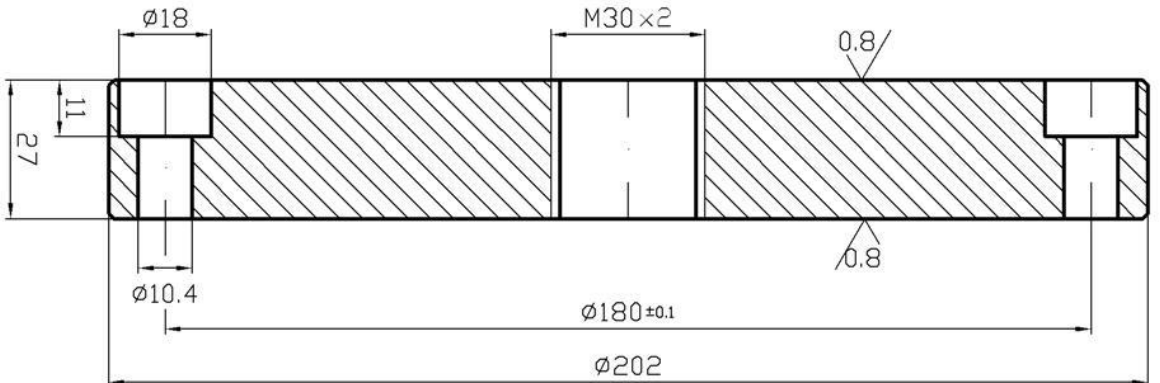

3.2 / (✓)

**HRANY SRAZIT 1x45°  
KALIT A POPUSTIT NA 50-55 HRC**

1	$\varnothing 202 \times 27$		11	523						LN	0043-01	3
Kusůl	Nazev - Rozměr	Polotovár	Mat. konečný	Mat. vychozí	To. C	váha	Hváha	Císlo	vykresu	Poz.		
Rozměrka: Meritko: Kreslí: ELSNER Cís. snímku Prezkoušel: Norm.ref.: Vyr. pro: Jednací: Schválil: C. transp. Mat. ref.: Dne: 10.3.00												
Typ: Skupina: Stary vykres: Novy vykres: Nazev: SQUASOS Hradební UPÍNACÍ DESKA HRADEC KRÁLOVÉ												
Změny: Datum: Podpis: Index změny:												
Počet listů: 144.51K01 List:												