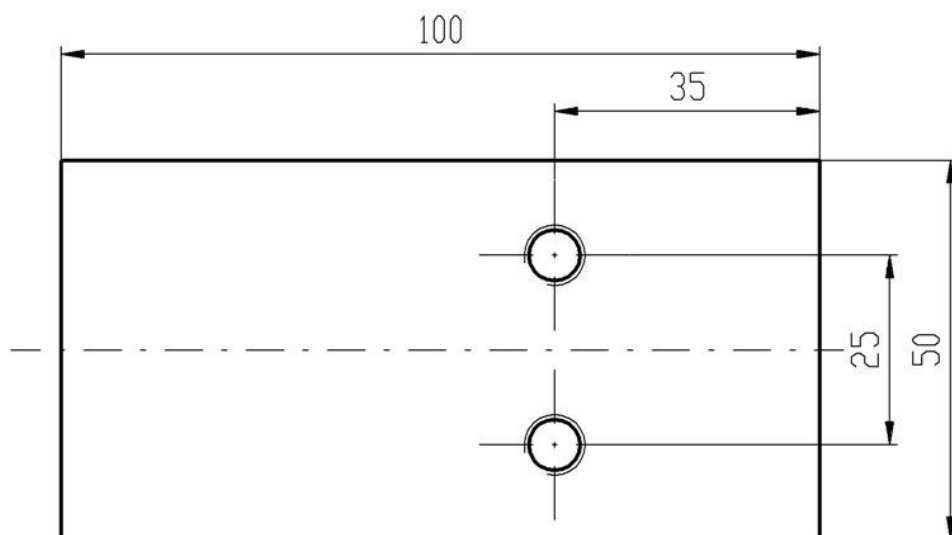

SOUČÁST – POZICE 3

3,2 / (▽)

SRAZIT HRANY 1x45°

POZ.	NÁZEV-ROZMĚR	MN.	NORMA	MATERIÁL
3	PL 8x50x100	1		11 373