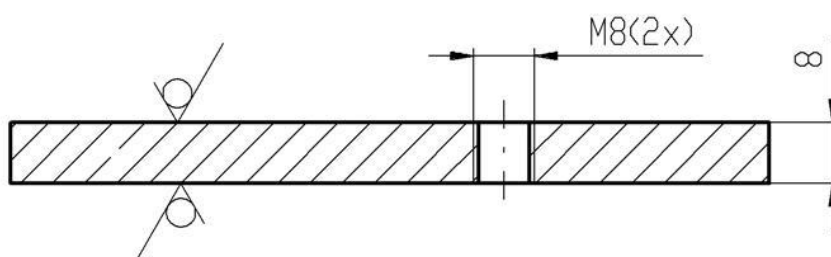

SOUČÁST – POZICE 3

3,2 / (▽)

SRAZIT HRANY 1x45°

POZ.	NÁZEV-ROZMĚR	MN.	NORMA	MATERIÁL
3	PL 8x50x100	1		11 373