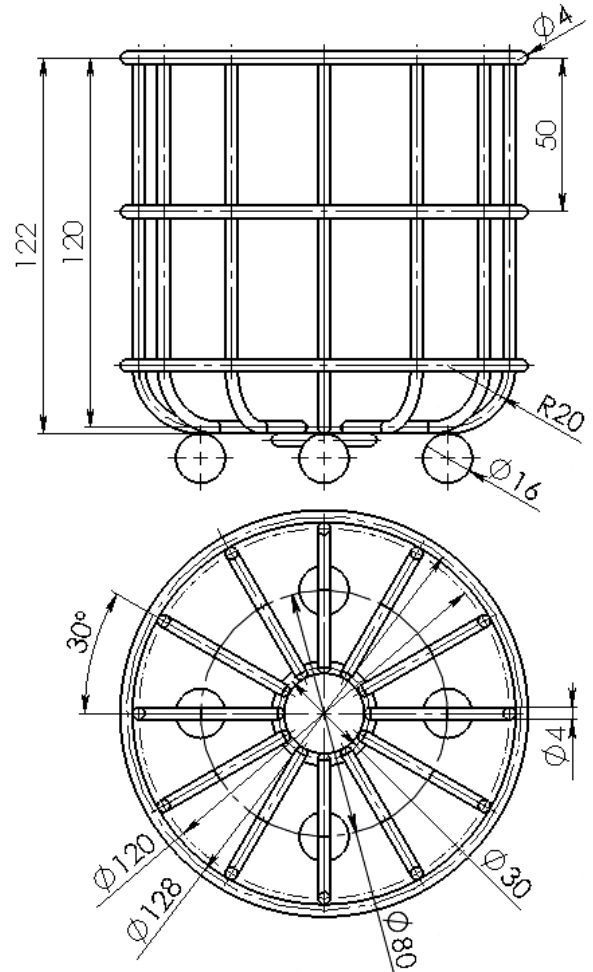

RUNDES DRAHTKÖRBCHEN

- Díl16 kulatý košík (Výchozí<<Vý
- Čidla
- Popisy
- Objemová těla(20)
- Chromovaná nerezová ocel
- Přední rovina
- Horní rovina
- Pravá rovina
- Počátek

KANTIGES DRAHTKÖRBCHEN

- Díl17 čtvercový košík (Výchozí<
- Čidla
- Popisy
- Objemová těla(11)
- Chromovaná nerezová ocel
- Přední rovina
- Horní rovina
- Pravá rovina
- Počátek