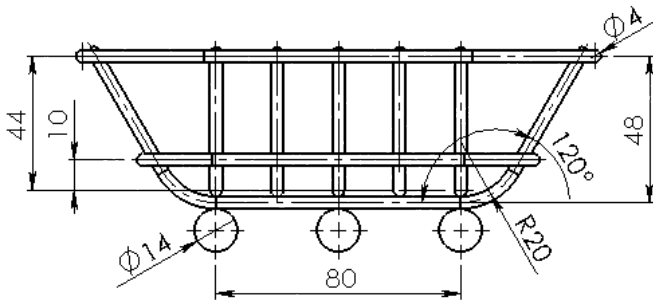

RUNDES DRAHTKÖRBCHEN

- Díl16 kulatý košík (Výchozí<<Vý
- Čidla
- Popisy
- Objemová těla(20)
- Chromovaná nerezová ocel
- Přední rovina
- Horní rovina
- Pravá rovina
- Počátek

KANTIGES DRAHTKÖRBCHEN

- Díl17 čtvercový košík (Výchozí<
- Čidla
- Popisy
- Objemová těla(11)
- Chromovaná nerezová ocel
- Přední rovina
- Horní rovina
- Pravá rovina
- Počátek