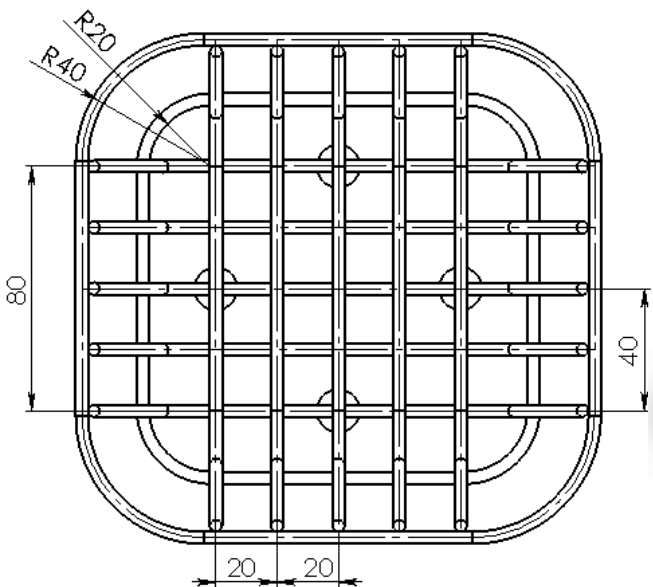

RUNDES DRAHTKÖRBCHEN

- Díl16 kulatý košík (Výchozí<<Vý
- Čidla
- Popisy
- Objemová těla(20)
- Chromovaná nerezová ocel
- Přední rovina
- Horní rovina
- Pravá rovina
- Počátek

KANTIGES DRAHTKÖRBCHEN

- Díl17 čtvercový košík (Výchozí<
- Čidla
- Popisy
- Objemová těla(11)
- Chromovaná nerezová ocel
- Přední rovina
- Horní rovina
- Pravá rovina
- Počátek