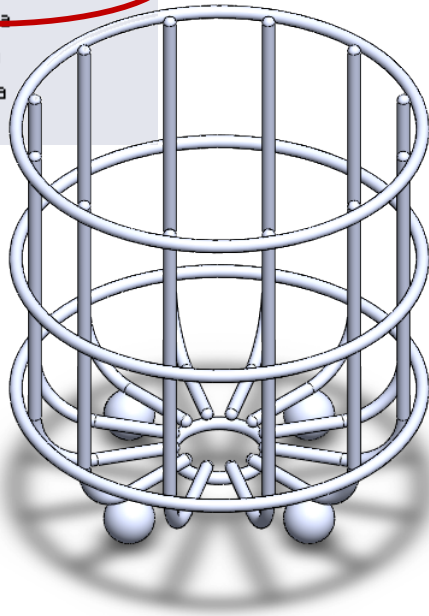

RUNDES DRAHTKÖRBCHEN

- Díl16 kulatý košík (Výchozí<<Vý
- Čidla
- Popisy
- Objemová těla(20)
- Chromovaná nerezová ocel
- Přední rovina
- Horní rovina
- Pravá rovina
- Počátek

KANTIGES DRAHTKÖRBCHEN

- Díl17 čtvercový košík (Výchozí<
- Čidla
- Popisy
- Objemová těla(11)
- Chromovaná nerezová ocel
- Přední rovina
- Horní rovina
- Pravá rovina
- Počátek