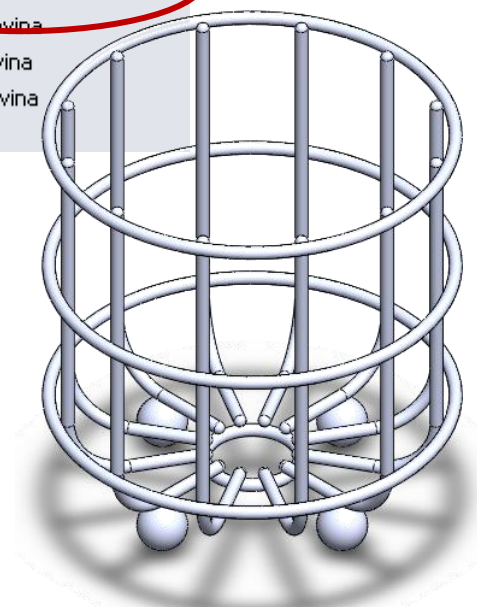

ROUND WIRE BASKET

- Díl16 kulatý košík (výchozí<<Vý
- Čidla
- Popisy
- Objemová těla(20)
- Chromovaná nerezová ocel
- Přední rovina
- Horní rovina
- Pravá rovina
- Počátek

SQUARED WIRE BASKET

- Díl17 čtvercový košík (výchozí<
- Čidla
- Popisy
- Objemová těla(11)
- Chromovaná nerezová ocel
- Přední rovina
- Horní rovina
- Pravá rovina
- Počátek