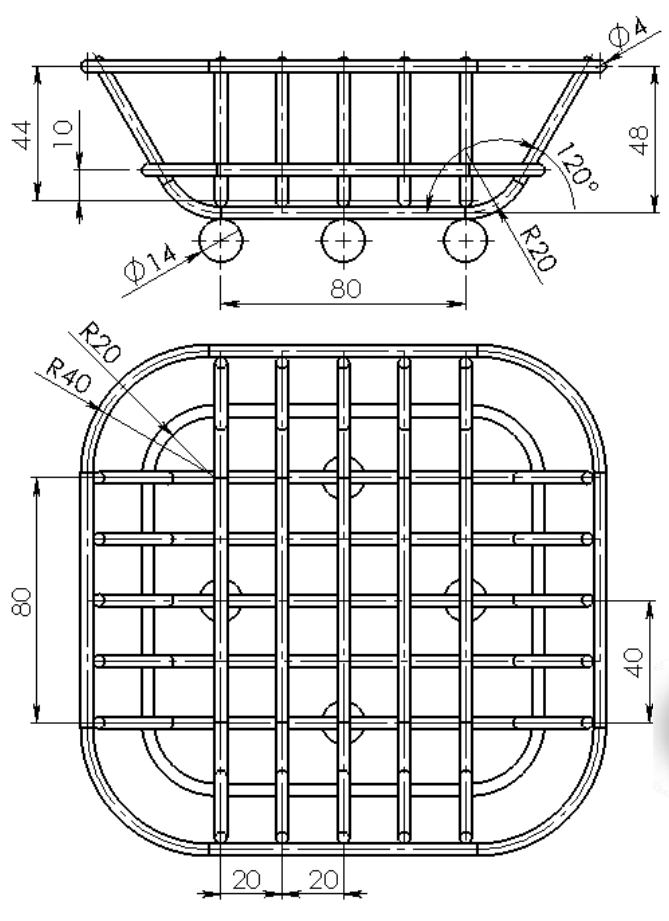

ROUND WIRE BASKET

- Díl16 kulatý košík (výchozí<<Vý
- Čidla
- Popisy
- Objemová těla(20)
- Chromovaná nerezová ocel
- Přední rovina
- Horní rovina
- Pravá rovina
- Počátek

SQUARED WIRE BASKET

- Díl17 čtvercový košík (výchozí<
- Čidla
- Popisy
- Objemová těla(11)
- Chromovaná nerezová ocel
- Přední rovina
- Horní rovina
- Pravá rovina
- Počátek