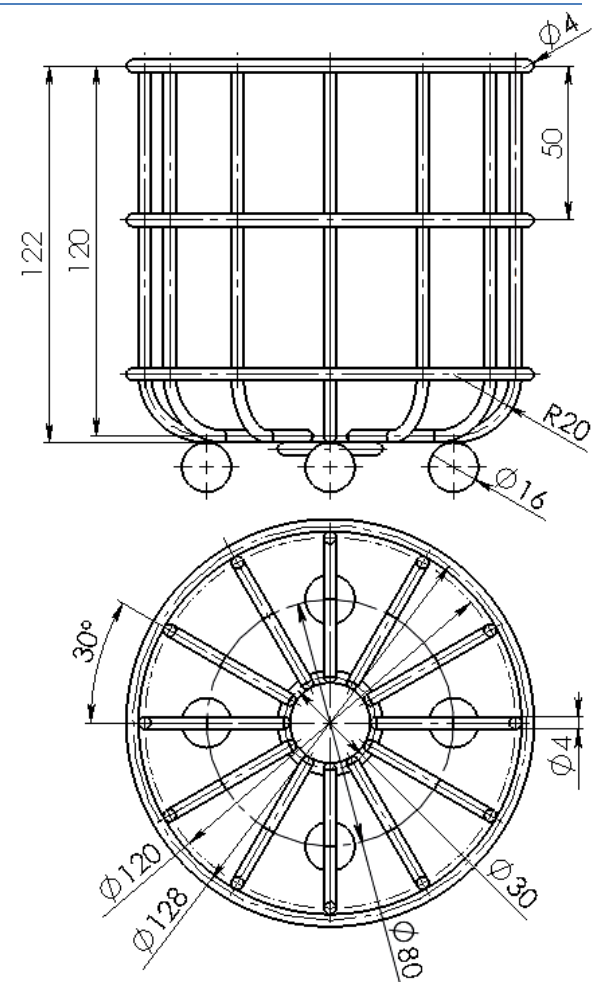

ROUND WIRE BASKET

- Díl16 kulatý košík (výchozí<<Vý
- Čidla
- Popisy
- Objemová těla(20)
- Chromovaná nerezová ocel
- Přední rovina
- Horní rovina
- Pravá rovina
- Počátek

SQUARED WIRE BASKET

- Díl17 čtvercový košík (výchozí<
- Čidla
- Popisy
- Objemová těla(11)
- Chromovaná nerezová ocel
- Přední rovina
- Horní rovina
- Pravá rovina
- Počátek