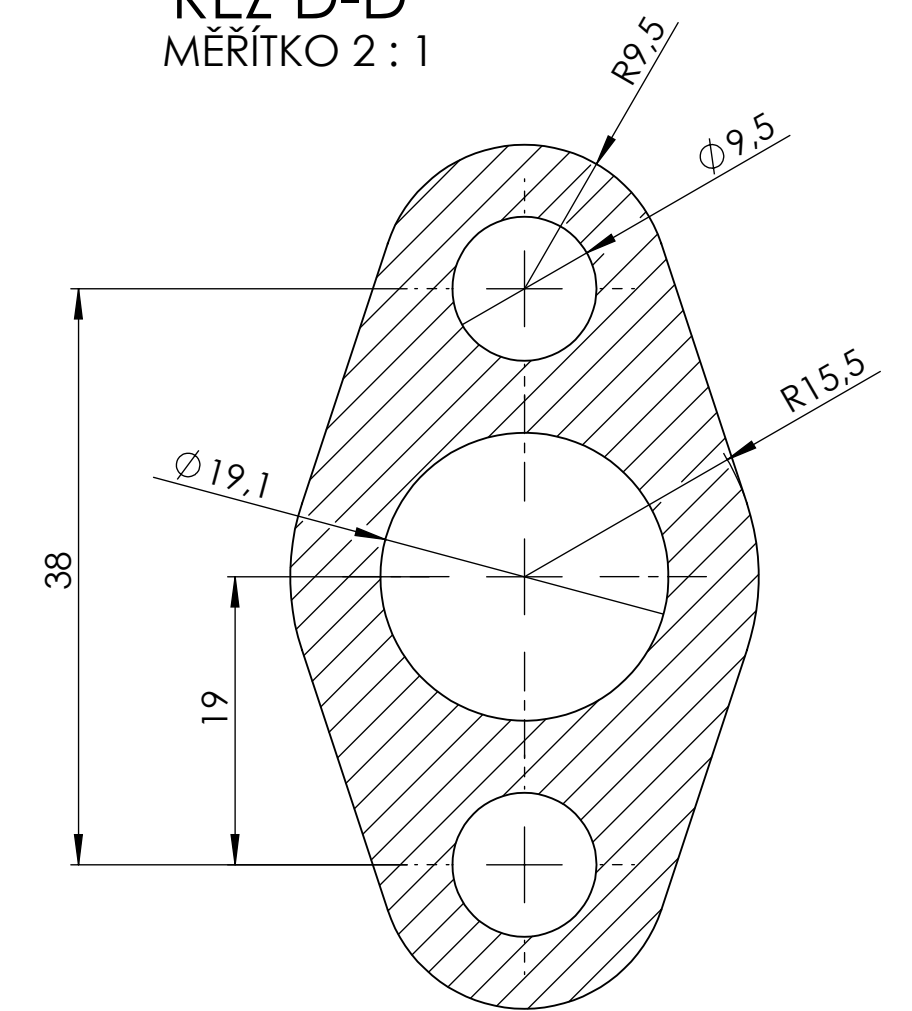

ŘEZ A-A

ŘEZ D-D
MĚŘÍTKO 2 : 1

ŘEZ C-C

VŠECHNY NEKÓTOVANÉ RÁDIUSY R5

POKUD NENÍ UVĚDENO JINAK: JEDNOTKY JSOU V MILIMETRECH		OPRACOVÁNÍ:		ODSTRANIT OSTŘÍ HRANY	NEUPRAVOVAT MĚŘÍTKO VÝKRESU	ZMĚNA
TOLERANCE: LINEÁRNÍ: ÚHLOVÁ:						
NAVRHL	JMÉNO VLÁČILOVÁ	PODPIS	DATUM 22.3.14	NÁZEV: PŘÍRUBOVÉ TĚLESO		
PŘEZKOUSEL				MATERIAL: 987,27g		
SCHVÁLIL				Č. VÝKRESU E-LEARN-A2-2014		
VÝROBA				HMOTNOST:		
Z. JAKOSTI				MĚŘÍTKO: 1:1		
				LST 1 Z 1 LSTŮ		