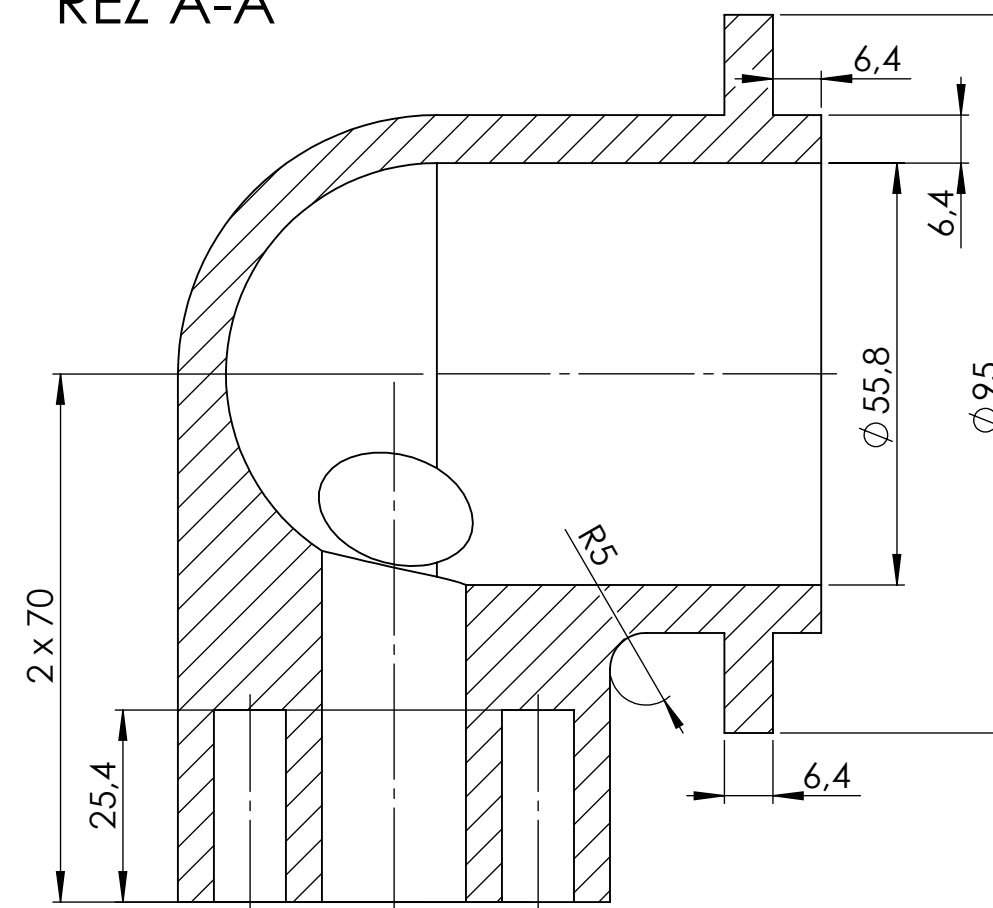

ŘEZ A-A

ŘEZ D-D
MĚŘÍTKO 2 : 1

ŘEZ C-C

VŠECHNY NEKÓTOVANÉ RÁDIUSY R5

POKUD NENÍ UVĚDENO JINAK: JEDNOTKY JSOU V MILIMETRECH		OPRACOVÁNÍ:		ODSTRANIT OSTŘÍ HRANY	NEUPRAVOVAT MĚŘÍTKO VÝKRESU	ZMĚNA
TOLERANCE: LINEÁRNÍ: ÚHLOVÁ:						
NAVRHL	JMÉNO VLÁČILOVÁ	PODPIS	DATUM 22.3.14	NÁZEV: PŘÍRUBOVÉ TĚLESO		
PŘEZKOUSEL				MATERIAL: 987,27g		
SCHVÁLIL				Č. VÝKRESU E-LEARN-A2-2014		
VÝROBA				HMOTNOST:		
Z. JAKOSTI				MĚŘÍTKO: 1:1		
				LST 1 Z 1 LSTŮ		