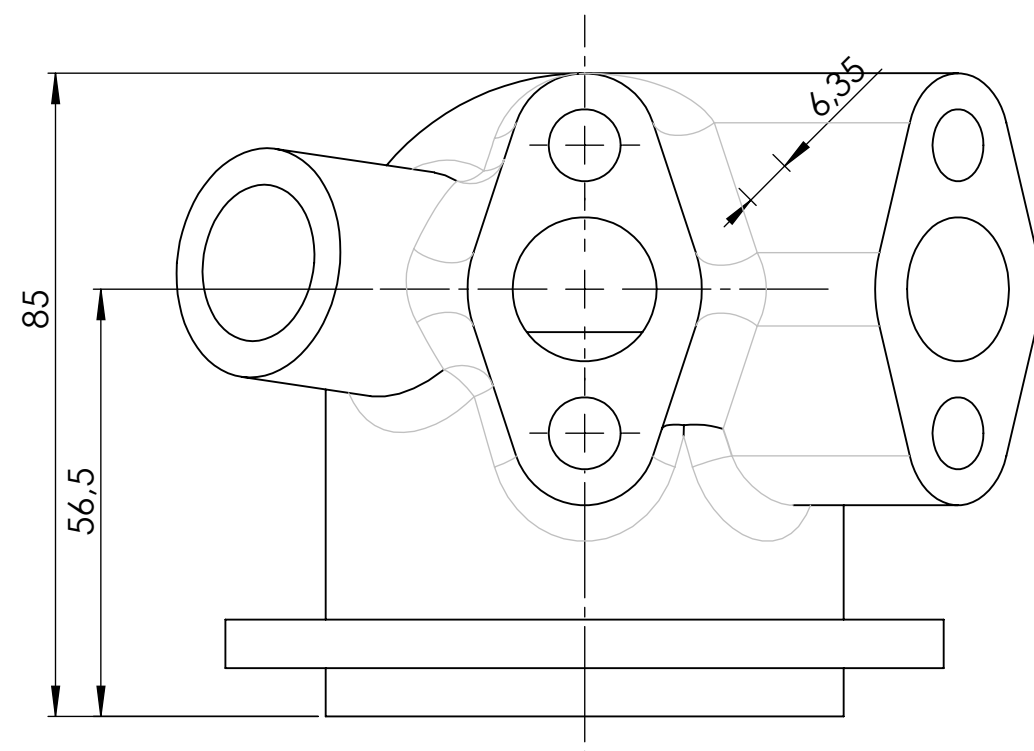

ŘEZ A-A

ŘEZ D-D
MĚŘÍTKO 2 : 1

ŘEZ C-C

VŠECHNY NEKÓTOVANÉ RÁDIUSY R5

POKUD NENÍ UVĚDENO JINAK: JEDNOTKY JSOU V MILIMETRECH		OPRACOVÁNÍ:		ODSTRANIT OSTŘÍ HRANY	NEUPRAVOVAT MĚŘÍTKO VÝKRESU	ZMĚNA
TOLERANCE: LINEÁRNÍ: ÚHLOVÁ:						
NAVRHL	JMÉNO VLÁČILOVÁ	PODPIS	DATUM 22.3.14	NÁZEV: PŘÍRUBOVÉ TĚLESO		
PŘEZKOUSEL				MATERIAL: 987,27g		
SCHVÁLIL				Č. VÝKRESU E-LEARN-A2-2014		
VÝROBA				HMOTNOST:		
Z. JAKOSTI				MĚŘÍTKO: 1:1		
				LST 1 Z 1 LSTŮ		