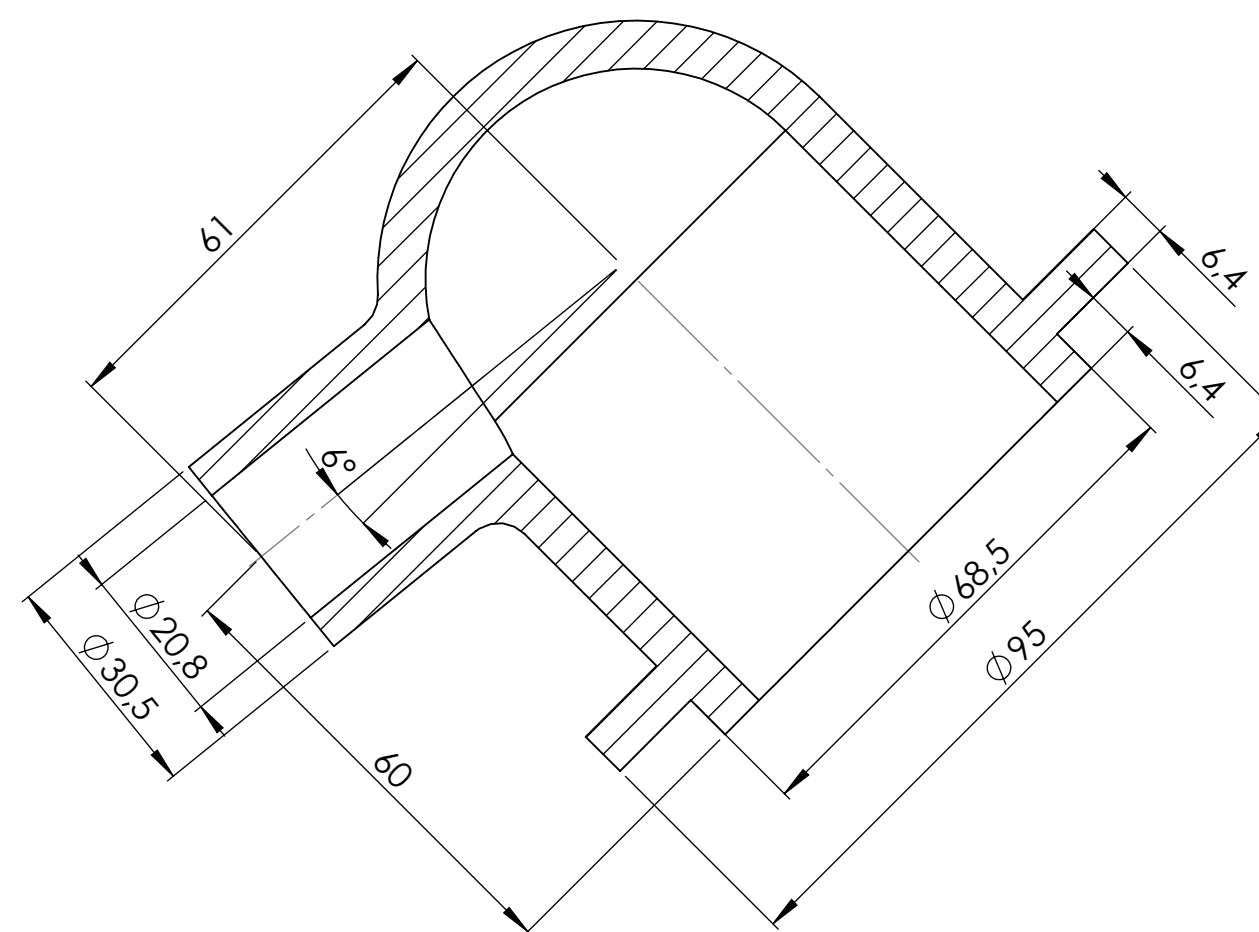

ŘEZ A-A

ŘEZ D-D
MĚŘÍTKO 2 : 1

ŘEZ C-C

VŠECHNY NEKÓTOVANÉ RÁDIUSY R5

POKUD NENÍ UVĚDENO JINAK: JEDNOTKY JSOU V MILIMETRECH		OPRACOVÁNÍ:		ODSTRANIT OSTŘÍ HRANY	NEUPRAVOVAT MĚŘÍTKO VÝKRESU	ZMĚNA
TOLERANCE: LINEÁRNÍ: ÚHLOVÁ:						
NAVRHL	JMÉNO VLÁČILOVÁ	PODPIS	DATUM 22.3.14	NÁZEV: PŘÍRUBOVÉ TĚLESO		
PŘEZKOUSEL				MATERIAL: 987,27g		
SCHVÁLIL				Č. VÝKRESU E-LEARN-A2-2014		
VÝROBA				HMOTNOST:		
Z. JAKOSTI				MĚŘÍTKO: 1:1		
				LST 1 Z 1 LSTŮ		