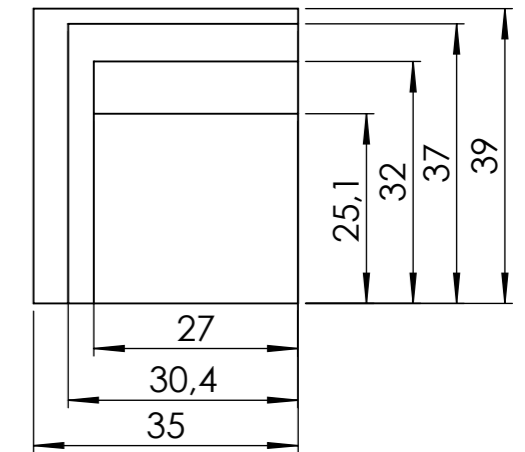

POHLED P

ŘEZ A-A

$\sqrt{Ra\ 3,2}$

POKUD NENÍ UVEDENO JINAK: JEDNOTKY JSOU V MILIMETRECH		OPRACOVÁNÍ:		ODSTRANIT OSTRÉ HRANY	NEUPRAVOVAT MĚŘÍTKO VÝKRESU	ZMĚNA
DRSNOST:					NÁZEV: TRENAŽÉR MĚŘENÁ SOUČÁST č.7	
TOLERANCE:						
LINEÁRNÍ:						
ÚHLOVÁ:						
NAVRHL	JMÉNO Vláčilová	PODPS	DATUM 23. 11. 2013		Č. VÝKRESU 3B - LC - ZS7 - 2013	A3
PŘEZKOUŠEL						
SCHVÁLIL						
VÝROBA				MATERIÁL: 11 500		
Z. JAKOSTI				HMOTNOST: 138,83	MĚŘÍTKO: 1:2	LIST 1 Z 1 LISTŮ