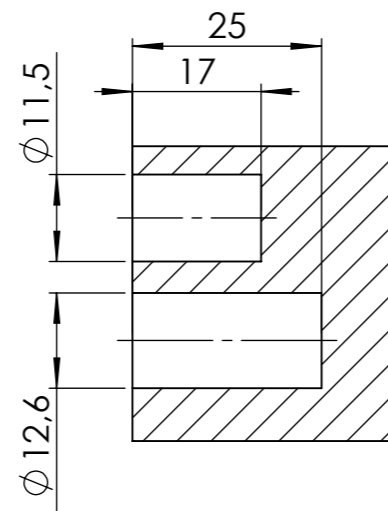

POHLED P

ŘEZ A-A

$\sqrt{Ra\ 3,2}$

POKUD NENÍ UVEDENO JINAK: JEDNOTKY JSOU V MILIMETRECH		OPRACOVÁNÍ:		ODSTRANIT OSTRÉ HRANY	NEUPRAVOVAT MĚŘÍTKO VÝKRESU	ZMĚNA
DRSNOST:					NÁZEV: TRENAŽÉR MĚŘENÁ SOUČÁST č.7	
TOLERANCE:						
LINEÁRNÍ:						
ÚHLOVÁ:						
NAVRHL	JMÉNO Vláčilová	PODPS	DATUM 23. 11. 2013		Č. VÝKRESU 3B - LC - ZS7 - 2013	A3
PŘEZKOUŠEL						
SCHVÁLIL						
VÝROBA				MATERIÁL: 11 500		
Z. JAKOSTI				HMOTNOST: 138,83	MĚŘÍTKO: 1:2	LIST 1 Z 1 LISTŮ