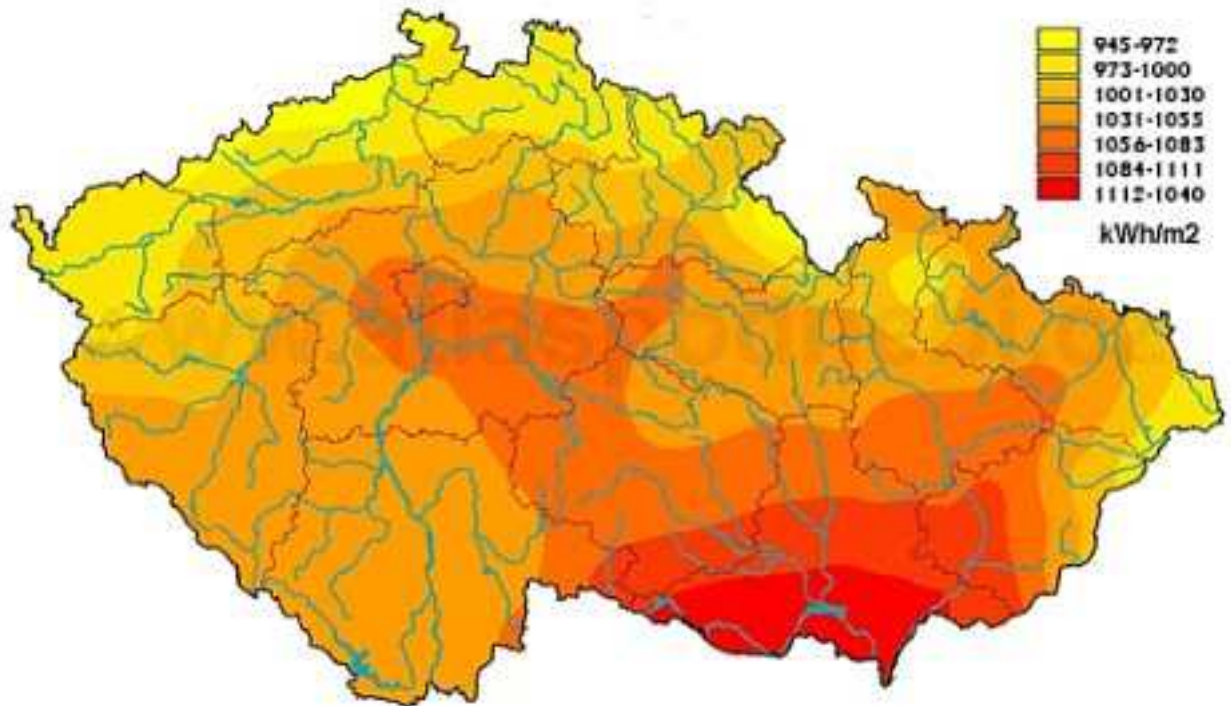

Grafy solárního krytí a úhrnu v ČR

Průměrný roční úhrn globálního záření

Graf solárního krytí v ČR v průběhu roku

Zdroj: <http://www.eurokolektory.cz/kategorie/uzitecne-informace.aspx>