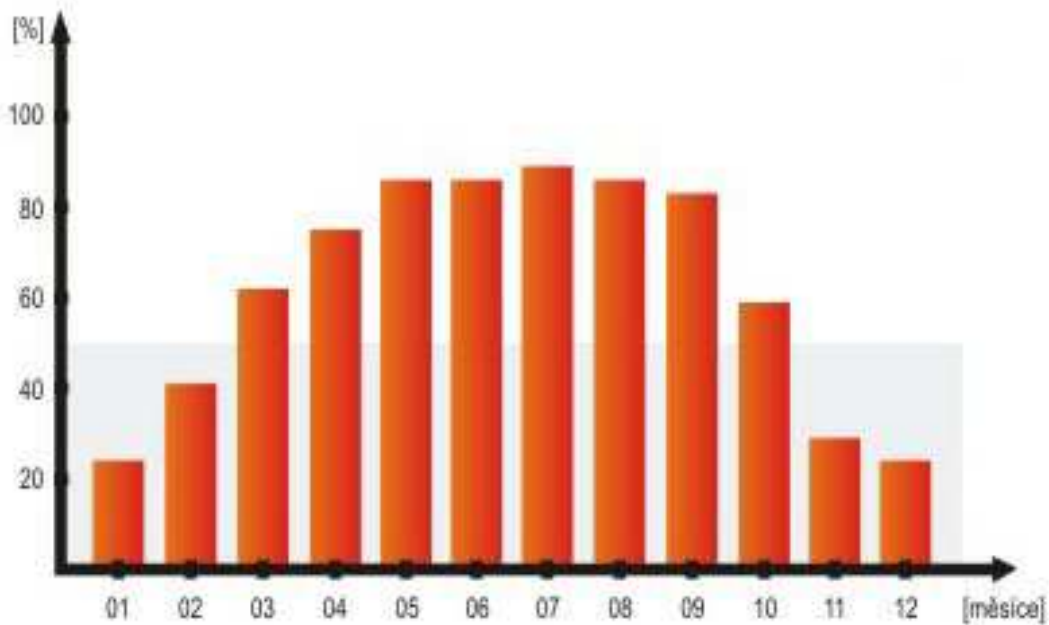

Grafy solárního krytí a úhrnu v ČR

Průměrný roční úhrn globálního záření

Graf solárního krytí v ČR v průběhu roku

Zdroj: <http://www.eurokolektory.cz/kategorie/uzitecne-informace.aspx>