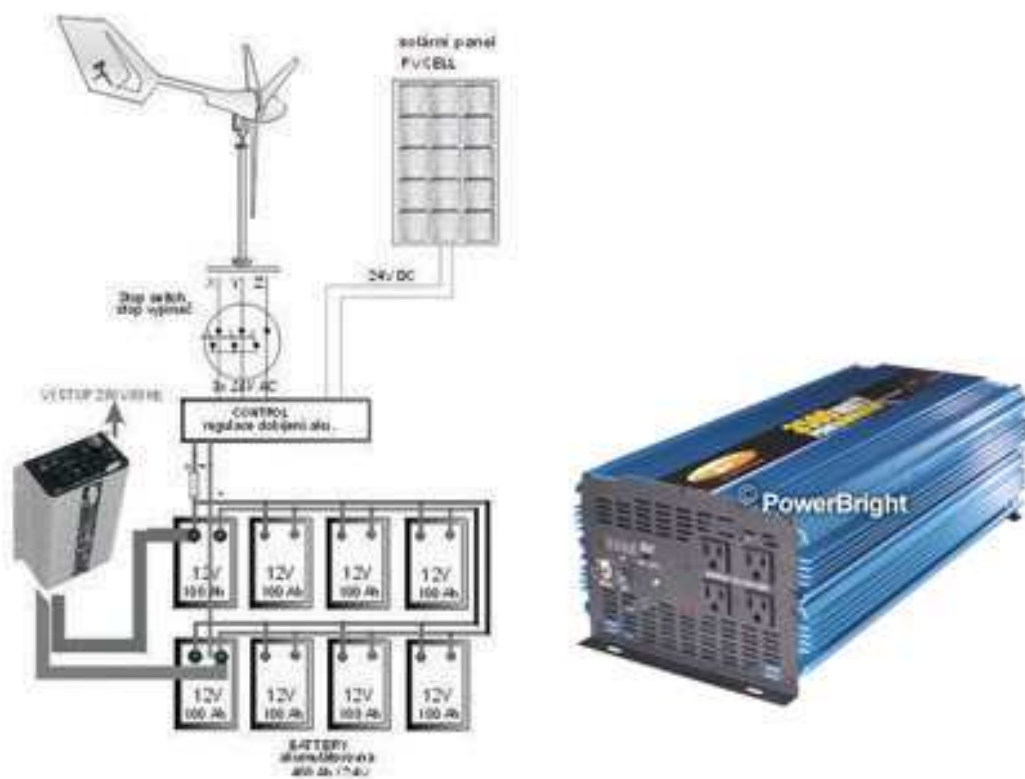

## Inventory

### MĚNIČE PRO PŘIPOJENÍ K SÍTI

Schéma zapojení (zleva) a detail přístroje.

### MĚNIČ NAPĚTÍ PRO OSTROVNÍ ZDROJE (VLASTNÍ SÍŤ)

Schéma zapojení (zleva) a detail přístroje.

Zdroj: <http://www.vetne-elektrany.eu/inventory>