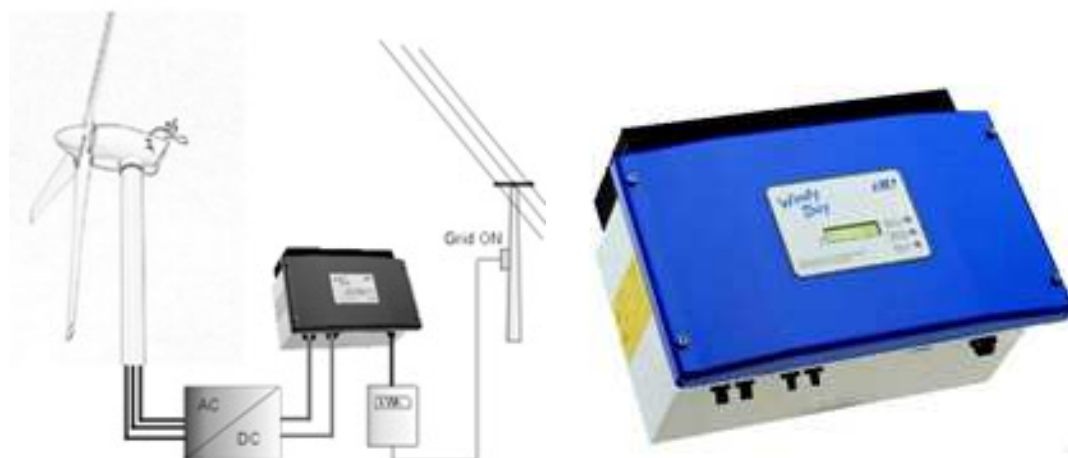

### MĚNIČE PRO PŘIPOJENÍ K SÍTI

Schéma zapojení (zleva) a detail přístroje.

### MĚNIČ NAPĚTÍ PRO OSTROVNÍ ZDROJE (VLASTNÍ SÍŤ)

Schéma zapojení (zleva) a detail přístroje.

Zdroj: <http://www.vetne-elektrany.eu/inventory>