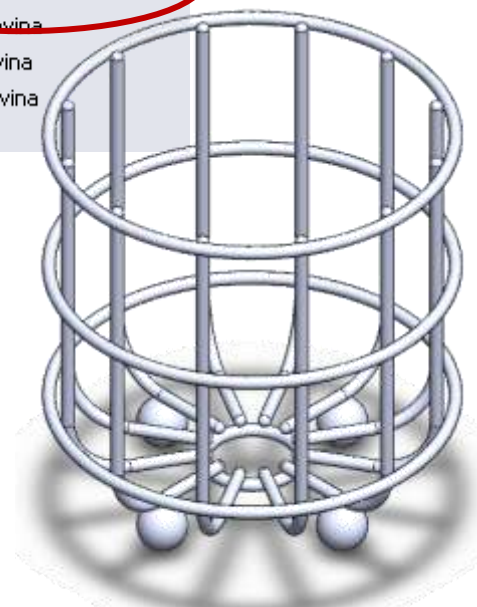

### KULATÝ DRÁTĚNÝ KOŠÍK

- Díl16 kulatý košík (výchozí<<Vý
- Čidla
- Popisy
- Objemová těla(20)
- Chromovaná nerezová ocel
- Přední rovina
- Horní rovina
- Pravá rovina
- Počátek

### ČTVERCOVÝ DRÁTĚNÝ KOŠÍK

- Díl17 čtvercový košík (výchozí<
- Čidla
- Popisy
- Objemová těla(11)
- Chromovaná nerezová ocel
- Přední rovina
- Horní rovina
- Pravá rovina
- Počátek